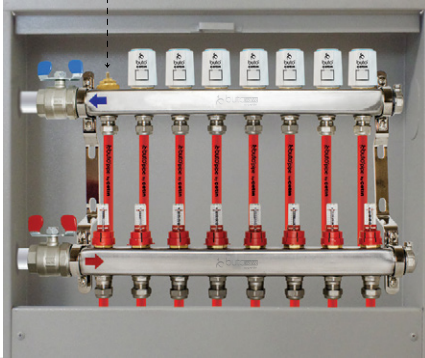

buto® (304 Paslanmaz Çelik Debi Ayarlı Kollektör)