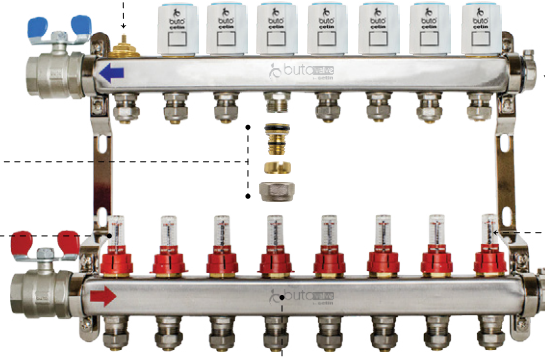

## 304 Paslanmaz Çelik Debi Ayarlı Kollektör

buto Aktüatör

Çalışma Voltajı	: 230 V AC 50/60 Hz
Güç	: 1 Watt
Menşei	: Avrupa
Kontrol Yönü	: NC (Normally Closed)

buto Oda Termostati

Çalışma Voltajı	: 230 V AC 50/60 Hz
Menşei	: Avrupa

Otomatik Kontrol Uyumlu Vana

Malzeme	: Pirinç
Çalışma Basıncı	: 6 Bar
Çalışma Sıcaklığı	: ≤ 80°C
Boyut	: 3/8"

Optional (İsteğe Bağlı)

Otomatik Purjör ve Boşaltma Vanası

Çıkarılabilir Uç Takım

Paslanmaz Çelik Gövde

Malzeme : 304 Kalite Paslanmaz Çelik 35 mm x 35 mm Özel Gövde

Debi Metre

Menşei	: Avrupa
Malzeme	: Pirinç
Çalışma Basıncı	: 6 Bar
Çalışma Sıcaklığı	: ≤ 80°C
Boyut	: 3/8"
Akış Hızı	: 0-5 L/min

Manuel Purjör Tapa

Malzeme	: Pirinç
Çalışma Basıncı	: 6 Bar
Çalışma Sıcaklığı	: ≤ 80°C
Boyut	: 1"

buto Kontrol Ünitesi

Çalışma Voltajı	: 24 V and 230 V
Menşei	: Avrupa

Kollektör Kelepçesi

Malzeme : Nikel Kaplama ve Plastik Destekli