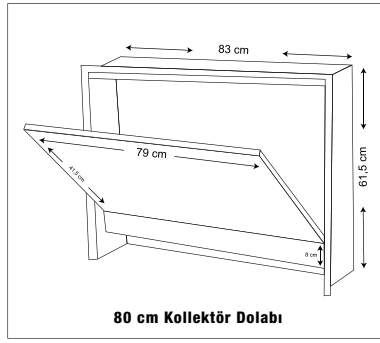

buto® Kollektör Dolabı

Ürün Kodu	Ürün	Adet
400.100.040	40 cm Kollektör Dolabı	1
400.100.060	60 cm Kollektör Dolabı	1
400.100.080	80 cm Kollektör Dolabı	1
400.100.100	100 cm Kollektör Dolabı	1