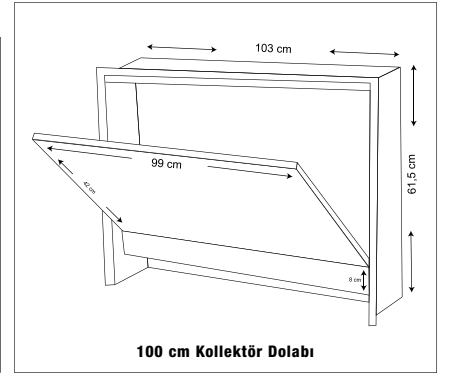

buto® Kollektör Dolabı

Ürün Kodu	Ürün	Adet
400.100.040	40 cm Kollektör Dolabı	1
400.100.060	60 cm Kollektör Dolabı	1
400.100.080	80 cm Kollektör Dolabı	1
400.100.100	100 cm Kollektör Dolabı	1