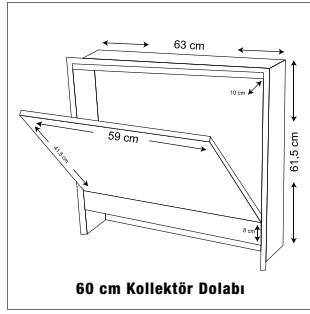

60 cm Kollektör Dolabı